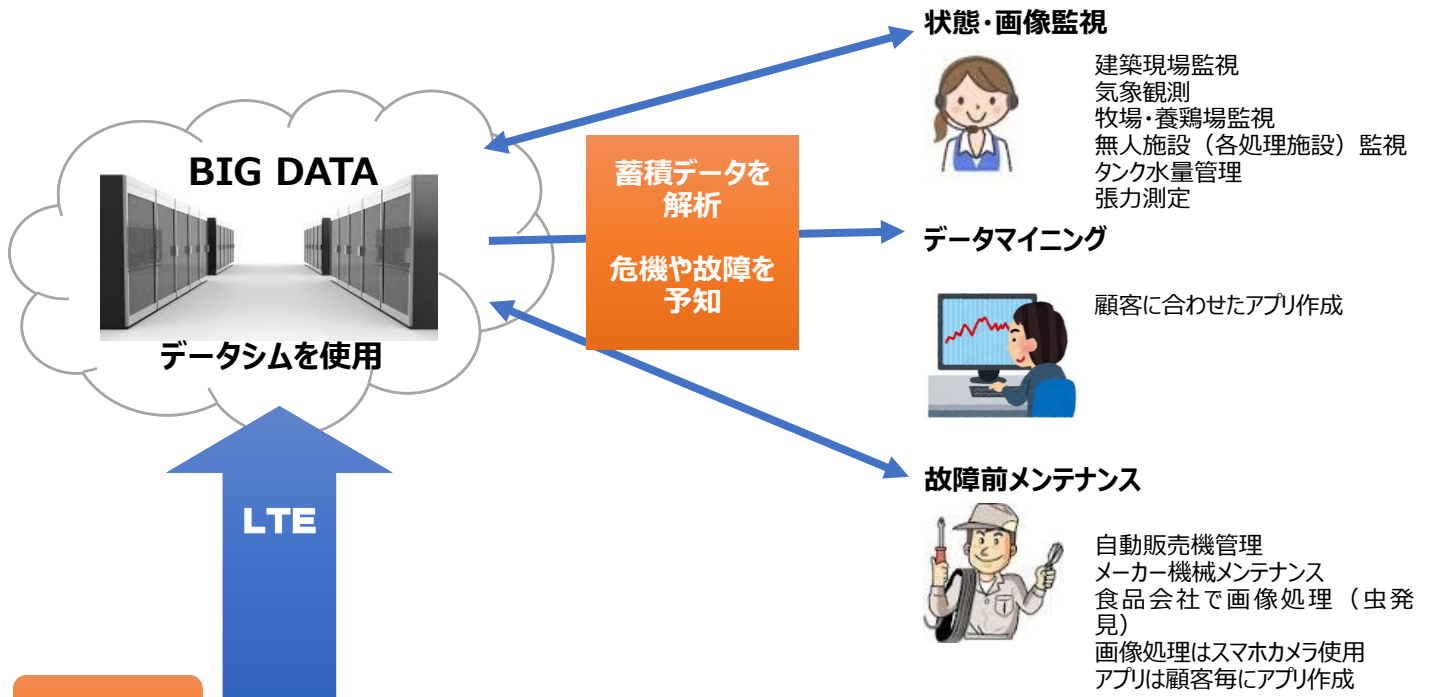

IoT : Internet of Things

スマートフォンで遠隔監視

— DATA FTP —

接続例

Android 監視システム

アナログ入力 8 点
デジタル入力 8 点
デジタル出力 8 点

アナログレベルトリガ
デジタル入力トリガ
トリガ発生時
メール転送・連動出力・写真撮影

手動出力

10 Hz データをサーバー転送
サーバーから PC へ FTP 受信

基本セット内容

- ・スマートフォン 1 台
- ・I/O 基板 1 台
- ・接続ケーブル 1 本

ブラウザーでビジュアル遠隔操作