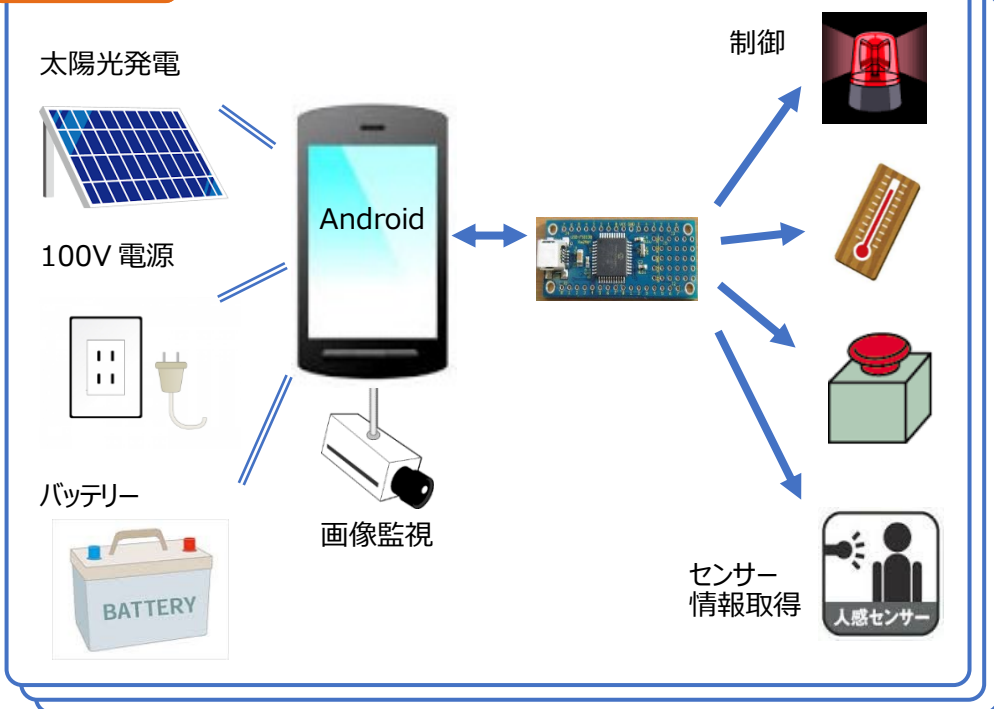

IoT : Internet of Things

スマートフォンで遠隔監視

— DATA FTP —

接続例

Android 監視システム

アナログ入力 8 点
デジタル入力 8 点
デジタル出力 8 点

アナログレベルトリガ
デジタル入力トリガ
トリガ発生時
メール転送・連動出力・写真撮影

手動出力

10 Hz データをサーバー転送
サーバーから PC へ FTP 受信

基本セット内容

- ・スマートフォン 1 台
- ・I/O 基板 1 台
- ・接続ケーブル 1 本

ブラウザーでビジュアル遠隔操作